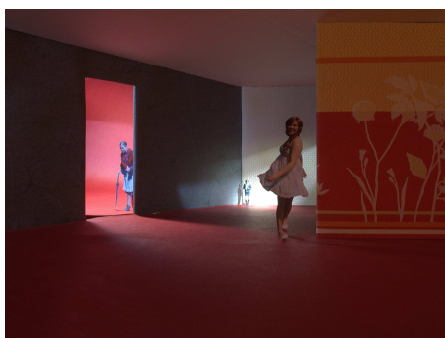

Hier sehen Sie einige Beispiele:

Johanna Dauven

Isabel Hallmanns

Sabine Epp

Marina Meier

Laura Falter

EINLADUNG

Ich ist etwas Anderes Figuren und Objekte im Raum - Fotografische Selbstinszenierung

Ausgestellt werden **Arbeiten von Schüler/innen** des Leistungskurses Kunst der Jahrgangsstufe 12 des **Gymnasiums der Gemeinde Kreuzau.**

Die Arbeiten wurden in der **Internationalen Kunstakademie Heimbach/Eifel** während eines Workshops unter der Leitung von Elmar Valter erstellt.

Eröffnung am

22. Juni 2011 um 19:00 Uhr

in den Ausstellungsräumen der Kunstakademie in Heimbach.

Begrüßung: Prof. Dr F. Günter Zehnder
Einführung: Kathrin Schiffbauer-Lankes

Die Ausstellung ist vom 23. bis 26. Juni 2011 zu sehen.